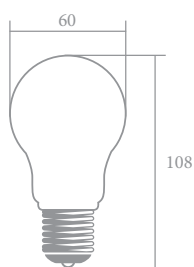

Яркость

Яркость

Это - Световая интенсивность выходящая на поверхность территории 1 см (или 1 m²) световым источником.

Светой Поток

Это - Количество энергии выходящего света во всех направлениях за секунду.

270° Градус Освещения

IP20 Класс Защиты

Термопластиковый Корпус

Напряжения 85-260V

Эко Благосклонный

Обеспечивает Энергосбережение

Эффективен Для Высокого Люмена

Прочный Корпус