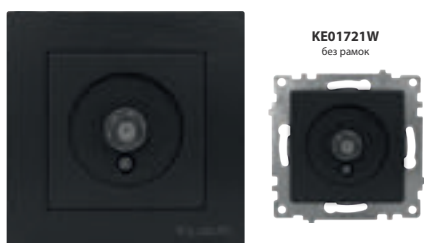

ТВ Розетка для спутниковых антенн

КОД	ХАРАКТЕРИСТИКИ
KE01821	Plastic, 10/120шт
KE01821W	Plastic, 10/120шт