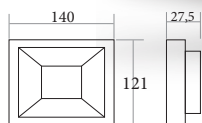

Smd Тонкий Светодиодный Прожектор

- Дневной Свет
- Тип Светодиода Epistar2835
- 30000 Часов Срока Работы Освещения
- 120° Градус Освещения
- IP65 Класс Защиты
- Алюминиевый Корпус
- AC 85-265 V

КОД	W	☀	РАЗМЕР ММ	LM	☂
KE09841	20W	6500 K	140x121x27.5	1760	50
KE09842	30W	6500 K	170x150x28	2490	40
KE09843	50W	6500 K	210x180x30	4050	20
KE09844	100W	6500 K	280x240x37	7000	10