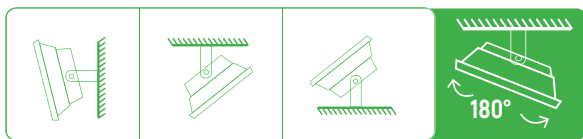

3000K 4500K 6400K
Дневной Свет
Тип Светодиода SMD5730
30000 Часов Срок Работы
120° Градус Освещения
IP65 Класс Защиты
Алюминиевый Корпус
AC 85-265 V
Эко Благоклонный

P. Code	W	TypeLed	3°C	α°	⌚	IP	V	lm	Size (mm)	⌀
KE09882	30W	SMD2835	6500K	120	30000	65	AC 100-265 V	3000	169,5x154x31,3	20
KE09883	50W	SMD2835	6500K	120	30000	65	AC 100-265 V	5000	205,3x182x31,7	20
KE09885	100W	SMD2835	6500K	120	30000	65	AC 100-265 V	10000	243,8x216x33	10
KE09886	150W	SMD2835	6500K	120	30000	65	AC 100-265 V	15000	277x249,4x33	10