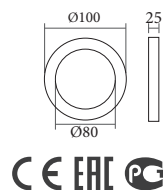

Долгосрочный & Прочный Корпус

Уникальный Дизайн

КОД	W	РАЗМЕР ММ	LM
KE36801	3+3W синий	6500 K 100x80x25	130 60
KE36802	6+3W синий	6500K 140x100x25	330 40
KE36803	12+4W синий	6500 K 190x160x25	840 20
KE36804	18+6W синий	6500K 240x210x25	1250 20