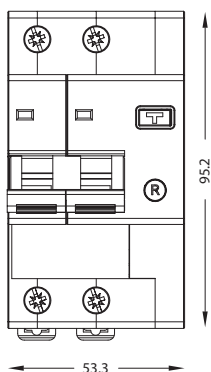

Код	Номинальный ток	Отключающая способность	⌚	☔
KE42206	6A	4.5kA	90000	1/54
KE42210	10A	4.5kA	90000	1/54
KE42216	16A	4.5kA	90000	1/54
KE42220	20A	4.5kA	90000	1/54
KE42225	25A	4.5kA	90000	1/54
KE42232	32A	4.5kA	90000	1/54
KE42240	40A	4.5kA	90000	1/54
KE42250	50A	4.5kA	90000	1/54
KE42263	63A	4.5kA	90000	1/54