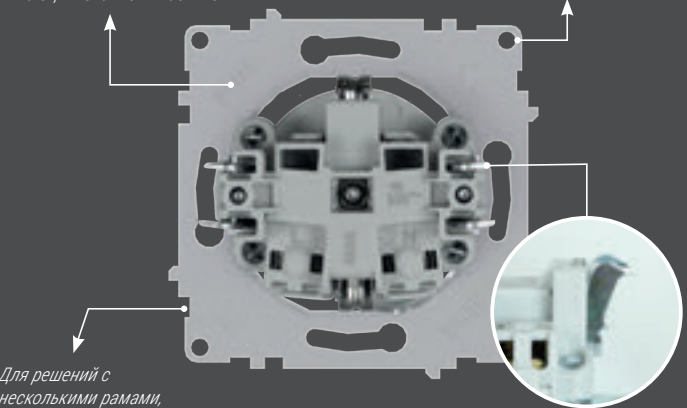

Прочные и долговечные когти для лучшего сцепления и быстрой установки