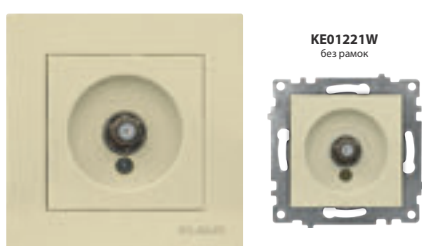

ТВ Розетка для спутниковых антенн

КОД	ХАРАКТЕРИСТИКИ
KE01221	Plastic, 10/120шт
KE01221W	Plastic, 10/120шт