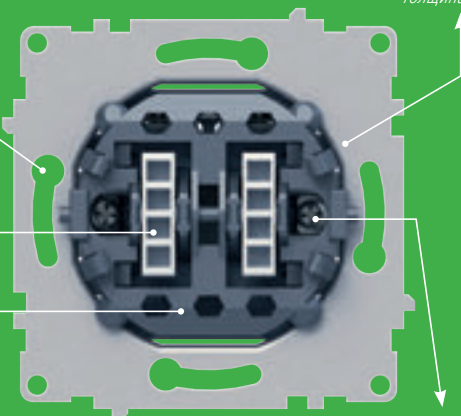

Простые монтажные отверстия

Металлическая пластина, устойчивая к скручиванию и истиранию
Оцинкованное железо, NSS 96 часов, толщина 0,09 мм

Долговечная деталь из поликарбоната

Негорючий интерфейс PP

Соединительный винт, подходящий для плоской и крестообразной отвертки
Широкие гнезда для отверток