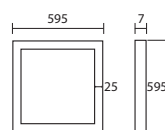

Светодиодная Панель Армстронг