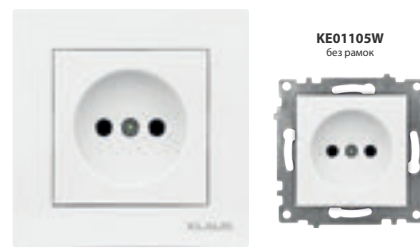

Розетка С/З С Крышкой

КОД	ХАРАКТЕРИСТИКИ
KE01109	Plastic, 10/120шт

Розетка С Заземлением

КОД	ХАРАКТЕРИСТИКИ
KE01107	Plastic, 10/120шт
KE01107W	Plastic, 10/120шт

Розетка Без Заземления

КОД	ХАРАКТЕРИСТИКИ
KE01105	Plastic, 10/120шт
KE01105W	Plastic, 10/120шт