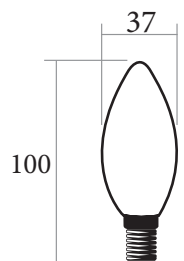

КОД	W	☀	РАЗМЕР MM	LM	☂
KE49225	6W	3000 K	37x100	480	100
KE49227	8W	3000 K	37x100	640	100
KE49228	6W	4500 K	37x100	480	100
KE49229	8W	4500 K	37x100	640	100

Лампочка "Свеча на Ветру"

Дневной и Теплый Свет

IP22

Класс Защиты

35000 Часов Срок Работы

Тип Светодиода SMD2835

Напряжения 85-260V

Эко Благоосклонный