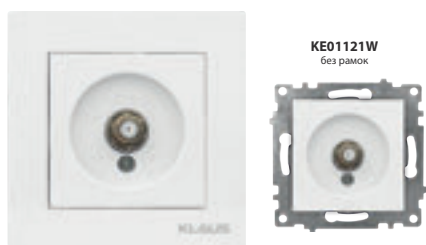

Тв Розетка Для Спутниковых Антенн

КОД	ХАРАКТЕРИСТИКИ
KE01121	Plastic, 10/120шт
KE01121W	Plastic, 10/120шт