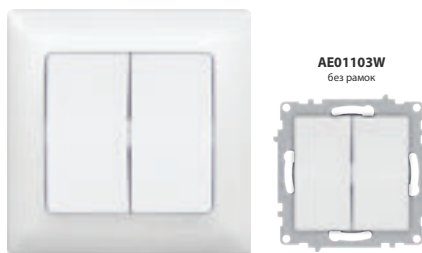

КОГДА СОЧЕТАЮТСЯ СВЕТ И ИСКУССТВО

более оригинальные и стилистические жилые помещения

Выкл. Одноклавишный

AE01101W
без рамок

КОД	ХАРАКТЕРИСТИКИ
AE01101	Plastic, 10/120шт
AE01101W	Plastic, 10/120шт

Выкл. Двухклавишный