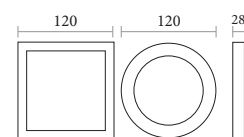

КОД	W	ТИП	▲	РАЗМЕР MM	LM	☒
KE35902K	6W	квадрат	6500K	120x28	480	100
KE35903K	12W	круглый	6500K	170x28	960	40
KE35904K	12W	квадрат	6500K	170x28	960	40
KE35902	6W	квадрат	6500K	120x28	480	100
KE35910	6W	круглый	6500K	170x28	480	40
KE35911	6W	круглый	4500K	170x28	480	40
KE35912	6W	квадрат	4500K	120x28	480	100
KE35913	12W	круглый	4500K	170x28	960	40
KE35914	12W	квадрат	4500K	170x28	960	40

CE EAC PC