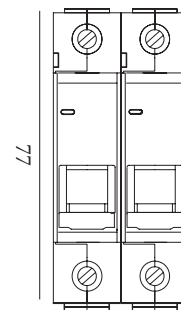

Автоматический Выключатель (MCB)

Количество модулей: 2P
Характеристика срабатывания: C
Номинальное напряжение: 400В ~
Номинальная частота тока: 50/60Гц
Степень защиты: IP20

Код	Номинальный ток	Отключающая способность	⌚	☔
KE40206	6А	4.5kA	90000	6/90
KE40210	10А	4.5kA	90000	6/90
KE40216	16А	4.5kA	90000	6/90
KE40220	20А	4.5kA	90000	6/90
KE40225	25А	4.5kA	90000	6/90
KE40232	32А	4.5kA	90000	6/90
KE40240	40А	4.5kA	90000	6/90
KE40250	50А	4.5kA	90000	6/90
KE40263	63А	4.5kA	90000	6/90
KE402100	100А	6.0kA	90000	6/60

36