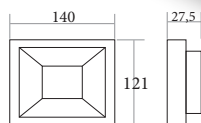

Smd Тонкий Светодиодный Прожектор С Датчиком Движения

Радар Индукция

- Дневной Свет
- Тип Светодиода Epistar2835
- 30000 Часов Срока Работы Освещения
- 120° Градус Освещения
- IP65 Класс Защиты
- Алюминиевый Корпус
- AC 85-265 V

КОД	W	☀	РАЗМЕР ММ	LM	☂
KE09841S	20W	6500 K	140x121x27.5	1760	50
KE09842S	30W	6500 K	170x150x28	2490	40
KE09843S	50W	6500 K	210x180x30	4050	20
KE09844S	100W	6500 K	280x240x37	7000	20