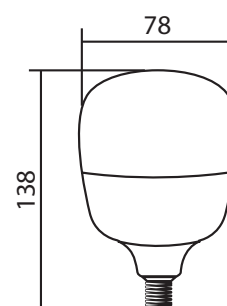

35000
Часов Срок
Работы

Класс
Защиты

Термопластиковый
Корпус

270°
Градус
Освещения

Напряжения
85-260V

КОД	W	★	РАЗМЕР ММ	LM	☰
KE48802	20W	6500 K	130x70	1800	50
KE48803	30W	6500 K	160x90	2700	50
KE48804	40W	6500 K	185x110	3600	30
KE48805	50W	6500 K	210x125	4800	30
KE48806	60W	6500 K	230x140	6000	20