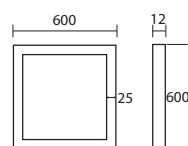

Светодиодная Панель Армстронг

- Дневной Свет
- Тип Светодиода SMD4014
- 25000 Часов Срок Работы
- 120° Градус Освещения
- IP20 Класс Защиты
- Алюминиевый Корпус
- АС 100-265 V

КОД	W	Угол	РАЗМЕР ММ	LM	Угол
KE35686	48W	6500 K	600x600	4320	10
KE35683	100W	6500 K	600x600	9000	10
KE35680	120W	6500 K	600x600	10800	10