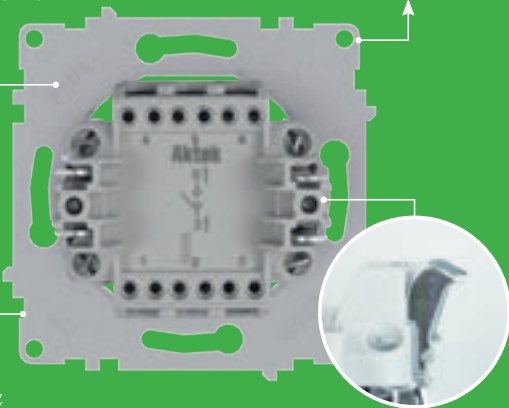

Свойства Выключателя

На основе стандартов IEC 60669-1

Пластик PC (оригинал), высокая термостойкость и класс огнестойкости V1 (850 °C)
Очень чистая и глянцевая поверхность, антистатическая, низкая скорость усадки

10000 раз включения-выключения

Изготовлен из невоспламеняющегося материала ABS

Простые монтажные отверстия

Металлическая пластина, устойчивая к скручиванию и истиранию
Оцинкованное железо, NSS 96 часов, толщина 0,09 мм

Долговечная деталь из поликарбоната

Негорючий интерфейс PP

Соединительный винт, подходящий для плоской и крестообразной отвертки
Широкие гнезда для отверток

Логотип АКТЕК выгравирован на оцинкованной пластине

Круглые отверстия по углам для безопасной установки

Для решений с несколькими рамами, выравнивание гнезд

Прочные и долговечные когти для лучшего сцепления и быстрой установки

Свойства Розетки

На основе стандартов IEC 60669-1

Пластик PC (оригинал), высокая термостойкость и класс огнестойкости V1 (850 °C)
Очень чистая и глянцевая поверхность, антистатическая, низкая скорость усадки

10000 раз подключения-отключения

Изготовлен из невоспламеняющегося материала ABS

Оцинкованное железо, NSS 96 часов, толщина 0,09 мм

MS70, состоит из 70% меди и определенных процентов алюминия, олова, свинца и цинка. Никелированное покрытие толщиной 0,04 мм с высокой излучательной способностью и высокой проводимостью

Простые монтажные отверстия

Соединительный винт, подходящий для плоской и крестообразной отвертки
Широкие гнезда для отверток

Негорючий интерфейс PP, класс огнестойкости V1 (850°C), температура плавления более 150°C

Металлическая пластина, устойчивая к скручиванию и истиранию
Оцинкованное железо, NSS 96 часов, толщина 0,09 мм