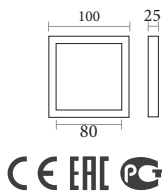

Светодиодная Панель Двойной Цвет (Наружный)

90% ЭКОНОМИИ

- Дневной Свет
- Тип Светодиода SMD2835
- 50000 Часов Срок Работы
- 120° Градус Освещения
- IP20 Класс Защиты
- Алюминиевый Корпус
- AC 185-265V
- Эко Благоклонный

Долгосрочный & Прочный Корпус

Уникальный Дизайн

КОД	W	РАЗМЕР ММ	LM
KE36808	18+6W	6500K 240x210x25	1250 20

Светодиодная Панель Двойной Цвет (Наружный)

90% ЭКОНОМИИ

- Дневной Свет
- Тип Светодиода SMD2835
- 50000 Часов Срок Работы
- 120° Градус Освещения
- IP20 Класс Защиты
- Алюминиевый Корпус
- AC 185-265V
- Эко Благоклонный

Долгосрочный & Прочный Корпус

Уникальный Дизайн

КОД	W	РАЗМЕР ММ	LM
KE36801	3+3W синий	6500 K 100x80x25	130 60
KE36802	6+3W синий	6500K 140x100x25	330 40
KE36803	12+4W синий	6500 K 190x160x25	840 20
KE36804	18+6W синий	6500K 240x210x25	1250 20

Светодиодная Панель Двойной Цвет (Внутренний)

90% ЭКОНОМИИ

- Дневной Свет
- Тип Светодиода SMD2835
- 50000 Часов Срок Работы
- 120° Градус Освещения
- IP20 Класс Защиты
- Алюминиевый Корпус
- AC 185-265V
- Эко Благоклонный

Долгосрочный & Прочный Корпус

Уникальный Дизайн

КОД	W	РАЗМЕР ММ	LM
KE35805	3+3W	6500K 100x80x25	130 60
KE35806	6+3W	6500K 140x100x25	330 40
KE35807	12+4W	6500K 190x160x25	840 20
KE35808	18+6W	6500K 240x210x25	1250 20

Светодиодная Панель Двойной Цвет (Внутренний)

90% ЭКОНОМИИ

- Дневной Свет
- Тип Светодиода SMD2835
- 50000 Часов Срок Работы
- 120° Градус Освещения
- Эко Благоклонный
- IP20 Класс Защиты
- Алюминиевый Корпус
- AC 185-265V

Долгосрочный & Прочный Корпус

Уникальный Дизайн

КОД	W	РАЗМЕР ММ	LM
KE35801	3+3W синий	4500K 100x80x25	130 60
KE35802	6+3W синий	6500K 140x100x25	330 40
KE35802R	6+3W Красный	6500K 140x100x25	330 40
KE35803	12+4W синий	6500K 190x160x25	840 20
KE35804	18+6W синий	6500K 240x210x25	1250 20
KE35804R	18+6W Красный	6500K 240x210x25	1250 20