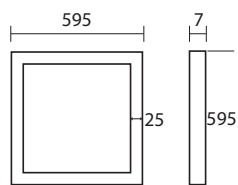

Светодиодные Наружные Панели

90% ЭКОНОМИИ

- Дневной Свет
- Тип Светодиода SMD4014
- 30000 Часов Срока Работы
- 120° Градус Освещения
- IP20
- Класс Защиты
- Алюминиевый Корпус
- AC 185-265 V

КОД	W	LM	РАЗМЕР ММ	LM	IP
KE35540	48W	6500 K	595x595	3840	8
KE35530	36W	6500K	595x595	3960	10