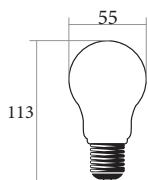

CE ENEC PG

КОД	W	☀	РАЗМЕР ММ	LM	🏠
KE49404	9W	6500K 4500K 3000K	55x113	800	100

C37 Светодиодная Лампа

- **Дневной Свет**
- **E27** Тип Цоколя
- Тип Светодиода **Филаментный**
- **IP20** Класс Защиты
- Стеклопаяная Колба
- Напряжения **220-240V**
- **25000** Часов Срок Работы
- **360°** Градус Освещения
- **Эко** Благоклонный

90% ЭКОНОМИИ