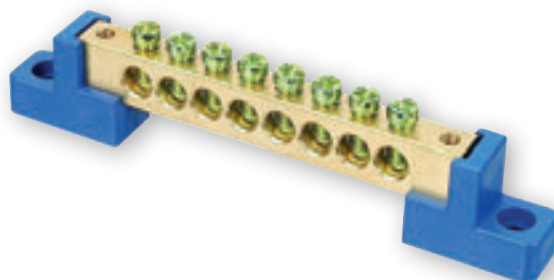

Клемные Колодки Винтовые

КОД	ХАРАКТЕРИСТИКИ	
KE44809	6P 6X9MM² (10шт)	500
KE44810	8P 6X9MM² (10шт)	500
KE44811	10P 6X9MM² (10шт)	500
KE44812	12P 6X9MM² (10шт)	500
KE44813	14P 6X9MM² (10шт)	500
KE44814	16P 6X9MM² (10шт)	400