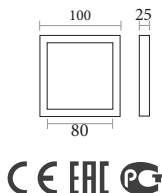

Долгосрочный & Прочный Корпус

Уникальный Дизайн

КОД	W	РАЗМЕР ММ	LM
KE35805	3+3W	6500K 100x80x25	130 60
KE35806	6+3W	6500K 140x100x25	330 40
KE35807	12+4W	6500K 190x160x25	840 20
KE35808	18+6W	6500K 240x210x25	1250 20

Светодиодная Панель Двойной Цвет (Внутренний)

90% ЭКОНОМИИ

- Дневной Свет
- Тип Светодиода SMD2835
- 50000 Часов Срок Работы
- 120° Градус Освещения
- Эко Благоклонный
- IP20 Класс Защиты
- Алюминиевый Корпус
- AC 185-265V