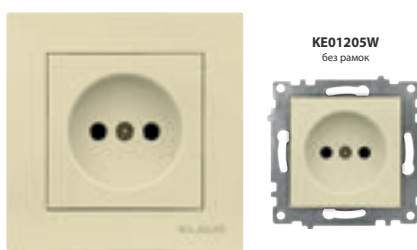

КОД	ХАРАКТЕРИСТИКИ
KE01209	Plastic, 10/120

Розетка С Заземлением

КОД	ХАРАКТЕРИСТИКИ
KE01207	Plastic, 10/120шт
KE01207W	Plastic, 10/120шт

Розетка Без Заземления

КОД	ХАРАКТЕРИСТИКИ
KE01205	Plastic, 10/120шт
KE01205W	Plastic, 10/120шт