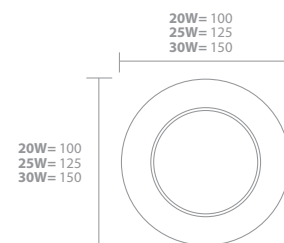

- 180 М³ /h / 1975 Rpm
- Шум <=34 db
- Напряжения и Частота Тока: 220V/60Hz

КОД	W	V	РАЗМЕР	
KE39310	20W	AC 220-240V	100x100	16
KE39312	30W	AC 220-240V	150x150	16

Медная Обмотка
Мотора