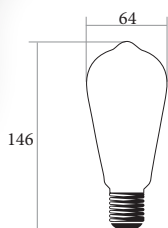

Светодиодная Филаментная Лампа

Модульный Дизайн

Сильный Теплый Свет

90% ЭКОНОМИИ

Теплый Свет

E27
Тип Цоколя

Тип Светодиода
Филаментный

P22
Класс
Защиты

Напряжения
70-265V

Стекло-
Колба

35000
Часов Срок
Работы

360°
Градус
Освещения

Эко
Благосклонный

CE ENEC PG

КОД	W	★	РАЗМЕР ММ	ФОРМА ЛАМПЫ	LM	☂
KE48701	6W	3000 K	146x64	ST64	660	100