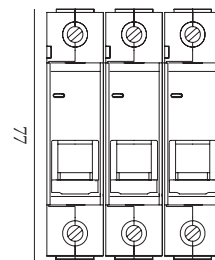

Автоматический Выключатель (MCB)

Количество модулей: 3P
Характеристика срабатывания: C
Номинальное напряжение: 400В ~
Номинальная частота тока: 50/60Гц
Степень защиты: IP20

Код	Номинальный ток	Отключающая способность	⌚	☔
KE40306	6А	4.5kA	90000	4/60
KE40310	10А	4.5kA	90000	4/60
KE40316	16А	4.5kA	90000	4/60
KE40320	20А	4.5kA	90000	4/60
KE40332	32А	4.5kA	90000	4/60
KE40340	40А	4.5kA	90000	4/60
KE40350	50А	4.5kA	90000	4/60
KE40363	63А	4.5kA	90000	4/60
KE403100	100А	6.0kA	90000	4/40