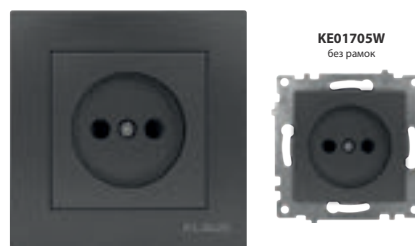

Розетка С Заземлением

КОД	ХАРАКТЕРИСТИКИ
KE01707	Plastic, 10/120шт
KE01707W	Plastic, 10/120шт

Розетка Без Заземления

КОД	ХАРАКТЕРИСТИКИ
KE01705	Plastic, 10/120шт
KE01705W	Plastic, 10/120шт

ТВ Розетка для спутниковых антенн