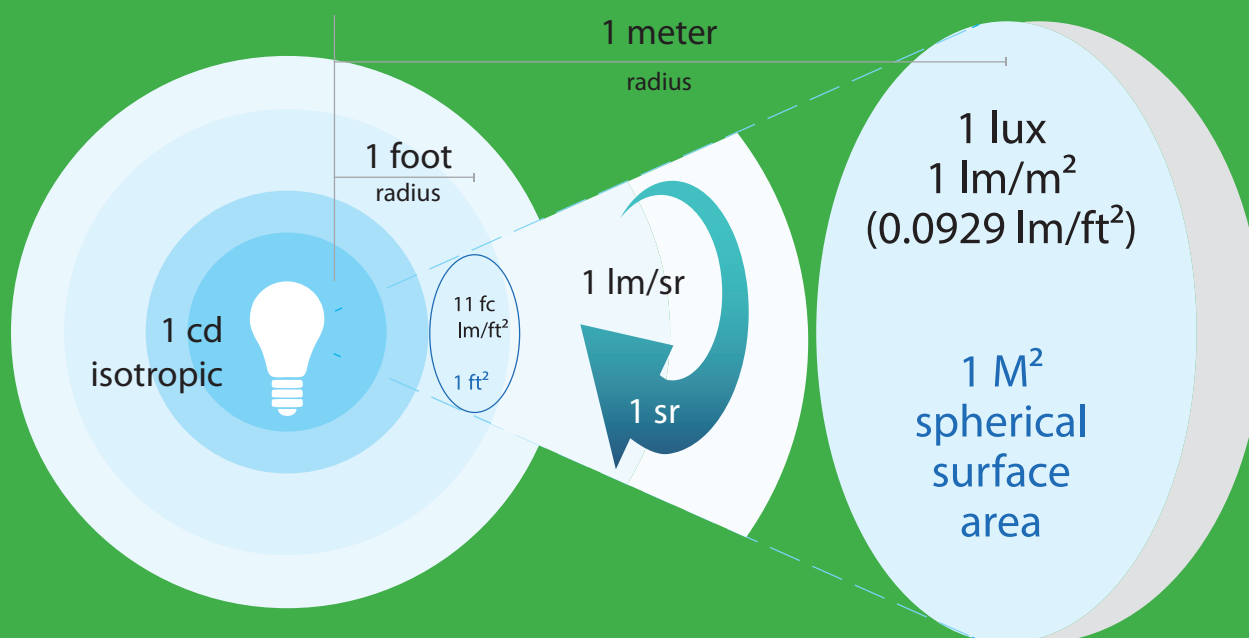

IP код - Это степень защиты против внешнего воздействия правил Европейских Стран. Первая цифра (0-6) значит уровень защиты против входа внешних предметов (вещей) и пыли, вторая цифра (от 0 до 8) значит сопротивление воздействию влажности чем выше цифра, тем выше степень сопротивления.

Яркость

Яркость

Это - Световая интенсивность выходящая на поверхность территории 1 см (или 1 m²) световым источником.

Светой Поток

Это - Количество энергии выходящего света во всех направлениях за секунду.