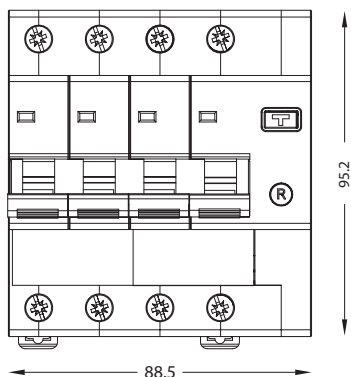

Код	Номинальный ток	Отключающая способность	⌚	☔
KE42406	6A	4.5kA	90000	1/27
KE42410	10A	4.5kA	90000	1/27
KE42416	16A	4.5kA	90000	1/27
KE42420	20A	4.5kA	90000	1/27
KE42425	25A	4.5kA	90000	1/27
KE42432	32A	4.5kA	90000	1/27
KE42440	40A	4.5kA	90000	1/27
KE42450	50A	4.5kA	90000	1/27
KE42463	63A	4.5kA	90000	1/27