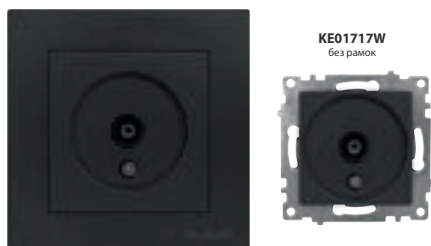

Розетка 2-я Без Заземления

КОД	ХАРАКТЕРИСТИКИ
KE01806	Plastic, 7/84шт

Розетка 2-Я С Заземлением

КОД	ХАРАКТЕРИСТИКИ
KE01808	Plastic, 6/72шт

Розетка Тв

КОД	ХАРАКТЕРИСТИКИ
KE01817	Plastic, 10/120шт
KE01817W	Plastic, 10/120шт