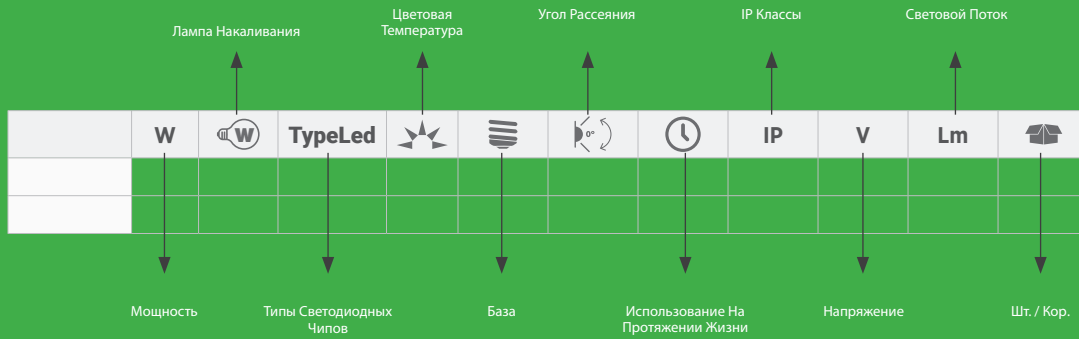

Элементы Таблицы

Международные Знаки

Свободный от жидкой ртути соблюдение требований к продуктам EU RoHS (Органичение опасных субстанций).

Свободный от жидкой ртути

Соблюдение всех требований Европейских направлений к продуктам. CE оценка это прямое доказательство безопасности продукта.

Мгновенное включение освещения

100% Яркий световой поток, прослужит долго

100° (Обнаружение угла, который был предоставлен для установки на стене) 360° (Обнаружение угла, который был предоставлен для установки на потолке)

IP код - Это степень защиты против внешнего воздействия правил Европейских Стран. Первая цифра (0-6) значит уровень защиты против входа внешних предметов (вещей) и пыли, вторая цифра (от 0 до 8) значит сопротивление воздействию влажности чем выше цифра, тем выше степень сопротивления.

Датчики предназначены только для внутренних ответительных приборов в помещении. Они не предназначены для использования в оперировании помещениями с увеличенным содержанием пыли и влаги.

Датчики с защитой против входа пыли с размером более 1 мм, капель и брызгов которые падают на поверхность любого угла

Датчики с полной защитой против входа пыли, капель и брызгов что попадают на поверхность любого угла