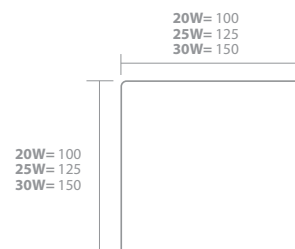

- 180 М³ /h / 1975 Rpm
- Шум <=34 db
- Напряжения и Частота Тока: 220V/60Hz

КОД	W	V	РАЗМЕР	
KE39316	20W	AC 220-240V	100x100	20
KE39318	30W	AC 220-240V	150x150	16

Медная Обмотка
Мотора