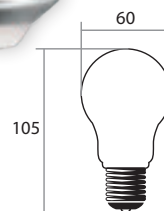

Светодиодная Лампа 3 в 1

90% ЭКОНОМИИ

Цветоменяющаяся

Прочный Корпус

- **E27** Тип Цоколя
- **IP22** Класс Защиты
- Тип Светодиода **SMD2835**
- Термопластиковый Корпус
- **30000** Часов Срок Работы
- Напряжения **170-265V**
- **270°** Градус Освещения
- **Эко** Благоклонный

CE ENEC PG

КОД	W	☀	РАЗМЕР ММ	LM	🏠
KE49404	9W	6500K 4500K 3000K	55x113	800	100

C37 Светодиодная Лампа

- **Дневной Свет**
- **E27** Тип Цоколя
- Тип Светодиода **Филаментный**
- **IP20** Класс Защиты
- Стеклопаяная Колба
- Напряжения **220-240V**
- **25000** Часов Срок Работы
- **360°** Градус Освещения
- **Эко** Благоклонный

90% ЭКОНОМИИ

Обеспечивает Энергосбережение
Декоративный Дизайн

PG ENEC CE

КОД	W	☀	РАЗМЕР ММ	LM	🏠
KE48203	6W	6500 K	60x105	650	100
KE48213	6W	3000 K	60x105	650	100

Светодиодная филаментная лампа

- **Дневной Свет**
- **E14** Тип Цоколя
- Тип Светодиода **Филаментный**
- **IP20** Класс Защиты
- Стеклопаяная Колба
- Напряжения **220-240V**
- **25000** Часов Срок Работы
- **360°** Градус Освещения
- **Эко** Благоклонный

90% ЭКОНОМИИ

Обеспечивает Энергосбережение
Декоративный Дизайн

PG ENEC CE

КОД	W	☀	РАЗМЕР ММ	LM	🏠
KE49302	4W	6500 K	35x99	400	100