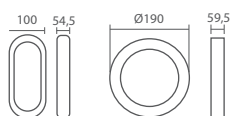

- Дневной Свет
- Тип Светодиода SMD2835
- 35000 Часов Срок Работы
- 120° Градус Освещения
- IP54 Класс Защиты
- Пластиковый Корпус
- Напряжения 100-265V
- Эко Благосклонный

КОД	W	☀	РАЗМЕР ММ	LM	☂
KE10202	15W	6500K	Ø150x59	1350	40
KE10203	22W	6500K	Ø210x62	1980	30
KE10205	15W	6500K	205x100x59	1350	40
KE10206	22W	6500K	260x130x70	1980	30