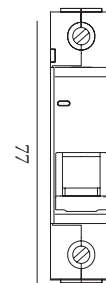

Автоматический Выключатель (MCB)

Количество модулей: 1P
Характеристика срабатывания: C
Номинальное напряжение: 230/400В
Номинальная частота тока: 50/60Гц
Степень защиты: IP20

Код	Номинальный ток	Отключающая способность	⌚	☔
KE40106	6А	4.5kA	90000	12/180
KE40110	10А	4.5kA	90000	12/180
KE40116	16А	4.5kA	90000	12/180
KE40120	20А	4.5kA	90000	12/180
KE40125	25А	4.5kA	90000	12/180
KE40132	32А	4.5kA	90000	12/180
KE40140	40А	4.5kA	90000	12/180
KE40150	50А	4.5kA	90000	12/180
KE40163	63А	4.5kA	90000	12/180
KE401100	100А	6.0kA	90000	12/120

18