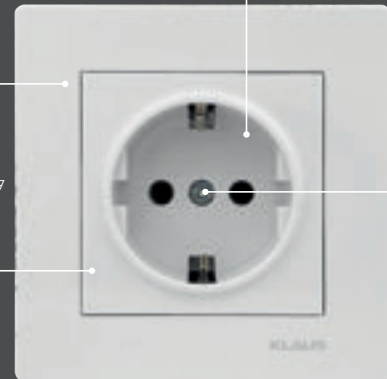

Свойства Розетки

На основе стандартов IEC 60669-1

Пластик PC (оригинал), высокая термостойкость и класс огнестойкости V1 (850 °C)
Очень чистая и глянцевая поверхность, антистатическая, низкая скорость усадки

10000 раз подключения-отключения

Изготовлен из невоспламеняющегося материала ABS

Оцинкованное железо, NSS 96 часов, толщина 0,09 мм

MS70, состоит из 70% меди и определенных процентов алюминия, олова, свинца и цинка. Никелированное покрытие толщиной 0,04 мм с высокой излучательной способностью и высокой проводимостью

Простые монтажные отверстия

Соединительный винт, подходящий для плоской и крестообразной отвертки
Широкие гнезда для отверток

Негорючий интерфейс PP, класс огнестойкости V1 (850°C), температура плавления более 150°C

Металлическая пластина, устойчивая к скручиванию и истиранию
Оцинкованное железо, NSS 96 часов, толщина 0,09 мм

Логотип АКТЕК выгравирован на оцинкованной пластине

Круглые отверстия по углам для безопасной установки

Для решений с несколькими рамами, выравнивание гнезд