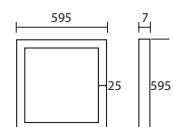

Светодиодная Панель Армстронг

90% ЭКОНОМИИ

- Дневной Свет
- Тип Светодиода SMD4014
- 30000 Часов Срока Работы
- 120° Градус Освещения
- IP20
- Класс Защиты
- Алюминиевый Корпус
- AC 85-265 V

КОД	W	LM	РАЗМЕР ММ	LM	IP
KE35501	48W	6500 K	595x595	4300	10
KE35502	48W	4000 K	595x595	3840	10
KE35550	72W	6500K	595x595	5040	10