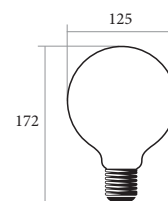

Светодиодная Филаментная Лампа

Модульный Дизайн

Сильный Теплый Свет

90% ЭКОНОМИИ

Теплый
Свет

E27
Тип Цоколя

Тип Светодиода
Филаментный

35000
Часов Срок
Работы

360°
Градус
Освещения

P22
Класс
Защиты

Стекло-
Колба

Напряжения
70-265V

Эко
Благосклонный

CE ENEC PG

КОД	W	★	РАЗМЕР ММ	ФОРМА ЛАМПЫ	LM	☂
KE48702	6W	3000K	95x128	G95	660	50
KE48703	8W	3000K	125x172	G125	880	50