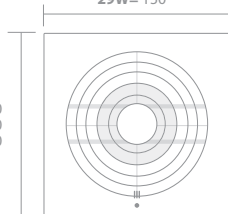

Медная Обмотка Мотора

20W= 100
25W= 120
29W= 150

20W= 100
25W= 120
29W= 150