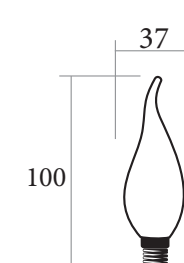

Лампочка "Свеча на Ветру"

Дневной и Теплый Свет

IP22

Класс Защиты

35000 Часов Срок Работы

Тип Светодиода SMD2835

Напряжения 85-260V

Эко Благоосклонный

90% ЭКОНОМИИ

Термопластиковый Корпус

270° Градус Освещения

CE EAC PG

КОД	W	☀	РАЗМЕР MM	LM	☂
KE49214	6W	E14	6400 K	37x100	480 100
KE49215	6W	E14	4000 K	37x100	480 100
KE49235	6W	E27	4000 K	37x100	480 100
KE49216	8W	E14	6400 K	37x100	640 100
KE49217	8W	E14	4000 K	37x100	640 100
KE49237	8W	E27	4000 K	37x100	640 100
KE49218	6W	E14	4500 K	37x100	480 100
KE49219	8W	E14	4500 K	37x100	600 100