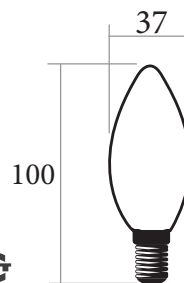

КОД	W	☀	РАЗМЕР MM	LM	☂
KE49204	6W	6500 K	37x100	480	100
KE49205	6W	3000 K	37x100	480	100
KE49206	8W	6500 K	37x100	640	100

Светодиодная Лампочка "Свеча"

Дневной и Теплый Свет

IP22

Класс Защиты

35000 Часов Срок Работы

Тип Светодиода SMD2835

Напряжения 85-260V

Эко Благоосклонный