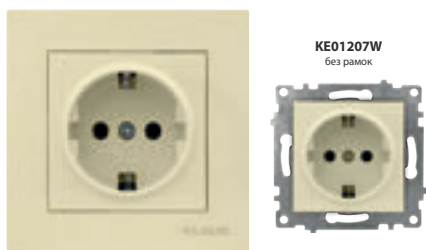

КОД	ХАРАКТЕРИСТИКИ
KE01209	Plastic, 10/120

Розетка С Заземлением

КОД	ХАРАКТЕРИСТИКИ
KE01207	Plastic, 10/120шт
KE01207W	Plastic, 10/120шт

Розетка Без Заземления

КОД	ХАРАКТЕРИСТИКИ
KE01205	Plastic, 10/120шт
KE01205W	Plastic, 10/120шт