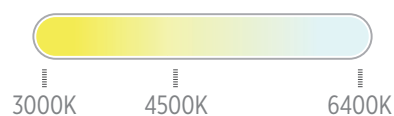

Яркость

Яркость

Это - Световая интенсивность выходящая на поверхность территории 1 см (или 1 m²) световым источником.

Светой Поток

Это - Количество энергии выходящего света во всех направлениях за секунду.

KLAUS®

Меньше Энергии Больше Экономии
Экологически чистые материалы
Долговечность и Яркость
Отличное Освещение

90% ЭКОНОМИИ

Светодиодная Лампа

Дневной & Тёплый Свет

E27 Тип Цоколя

Тип Светодиода SMD2835

25.000 Часов Срок Работы

270° Градус Освещения

IP20 Класс Защиты

Термопластиковый Корпус

Напряжения 85-260V

Эко Благосклонный

Обеспечивает Энергосбережение

Эффективен Для Высокого Люмена

Прочный Корпус