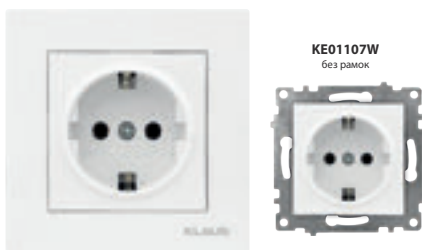

Розетка С Заземлением

КОД	ХАРАКТЕРИСТИКИ
KE01107	Plastic, 10/120шт
KE01107W	Plastic, 10/120шт