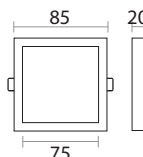

КОД	W	☀	РАЗМЕР ММ	LM	☂
KE35603K	9W	6400 K	150x135x20	630	40
KE35604K	12W	6400 K	170x155x20	840	30
KE35605K	15W	6400 K	190x175x20	1050	30
KE35606K	18W	6400 K	225x205x20	1260	20
KE35607K	24W	6400 K	300x285x20	1680	20
KE35601	3W	6500 K	150x135x20	210	40
KE35602	6W	6500 K	170x155x20	420	30
KE35611	3W	4500 K	190x175x20	210	30
KE35612	6W	4500 K	225x205x20	420	20
KE35613	9W	4500 K	300x285x20	630	20
KE35614	12W	4500 K	225x205x20	840	20
KE35615	15W	4500 K	300x285x20	1050	20