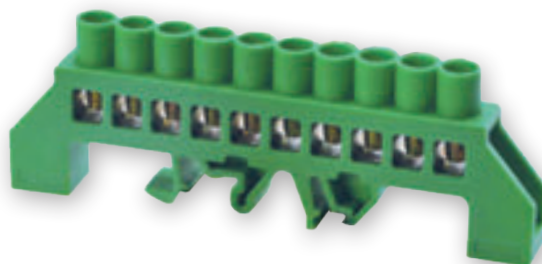

Клемные Колодки Винтовые

КОД	ХАРАКТЕРИСТИКИ	
KE44801	6P 6X9MM ² (10шт)	700
KE44802	8P 6X9MM ² (10шт)	500
KE44803	10P 6X9MM ² (10шт)	500
KE44804	12P 6X9MM ² (10шт)	500

Клемные Колодки Винтовые

КОД	ХАРАКТЕРИСТИКИ	
KE44805	6P 6X9MM ² (10шт)	700
KE44806	8P 6X9MM ² (10шт)	500
KE44807	10P 6X9MM ² (10шт)	500
KE44808	12P 6X9MM ² (10шт)	500