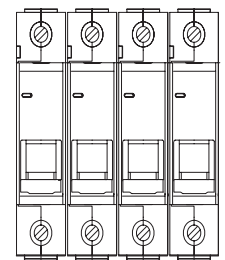

Количество модулей: 4P
Характеристика срабатывания: C
Номинальное напряжение: 400В ~
Номинальная частота тока: 50/60Гц
Степень защиты: IP20

Код	Номинальный ток	Отключающая способность	⌚	🏠
KE40406	6A	4.5kA	90000	4/60
KE40410	10A	4.5kA	90000	3/45
KE40416	16A	4.5kA	90000	3/45
KE40420	20A	4.5kA	90000	3/45
KE40425	25A	4.5kA	90000	3/45
KE40432	32A	4.5kA	90000	3/45
KE40440	40A	4.5kA	90000	3/45
KE40450	50A	4.5kA	90000	3/45
KE40463	63A	4.5kA	90000	3/45