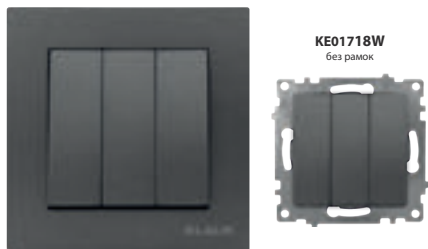

Выключатель Трехклавишный

КОД	ХАРАКТЕРИСТИКИ
KE01718	Plastic, 10/120шт
KE01718W	Plastic, 10/120шт