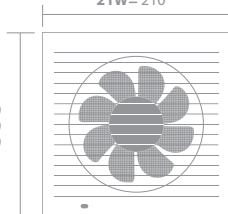

Медная Обмотка Мотора

15W= 150
18W= 180
21W= 210

15W= 150
18W= 180
21W= 210