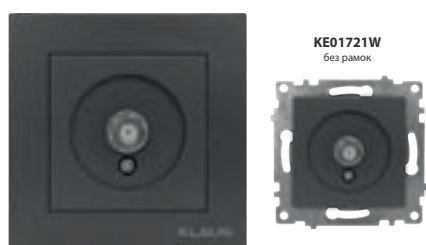

Розетка С Заземлением

КОД	ХАРАКТЕРИСТИКИ
KE01707	Plastic, 10/120шт
KE01707W	Plastic, 10/120шт

Розетка Без Заземления

КОД	ХАРАКТЕРИСТИКИ
KE01705	Plastic, 10/120шт
KE01705W	Plastic, 10/120шт

ТВ Розетка для спутниковых антенн