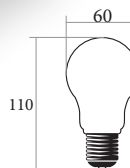

КОД	W	★	РАЗМЕР ММ	LM	☂
KE48901	7W синий	6500 K	60x110	450	100
KE48902	7W красный	6500 K	60x110	450	100
KE48903	7W зеленый	6500 K	60x110	450	100