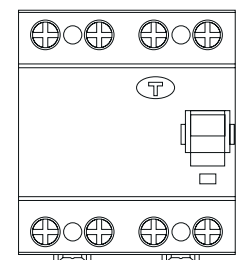

Количество модулей: 4P
Характеристика срабатывания: AC
Номинальное напряжение: 400В ~
Номинальная частота тока: 50/60Гц
Степень защиты: IP20

Код	Номинальный ток	Отключающая способность	⌚	🏠
KE41416	16A	6.0kA	20000	1/45
KE41425	25A	6.0kA	20000	1/45
KE41432	32A	6.0kA	20000	1/45
KE41440	40A	6.0kA	20000	1/45
KE41450	50A	6.0kA	20000	1/45
KE41463	63A	6.0kA	20000	1/45
KE414100	100A	6.0kA	20000	1/45