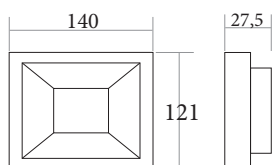

Smd Тонкий Светодиодный Прожектор

КОД	W	☀	РАЗМЕР ММ	LM	☂
KE09721	20W	6500 K	80.9x100.2x26.6	2000	50
KE09722	30W	6500 K	140.5x100x25.6	3000	20
KE09723	50W	6500 K	180.2x135.2x28.8	5000	20
KE09724	100W	6500 K	264.4x190.4x31.7	10000	10
KE09725	150W	6500 K	317.3x228.5x35.9	15000	10

- Дневной Свет
- Тип Светодиода Epistar2835
- 30000 Часов Срока Работы Освещения
- 120° Градус Освещения
- IP65 Класс Защиты
- Алюминиевый Корпус
- AC 100-265 V