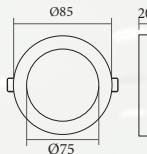

Класс Защиты

Алюминиевый Корпус

AC 100-265V

Эко Благоосклонный

Драйвер-Трансформаторы Для Led Панелей

КОД	W	☀	РАЗМЕР ММ	LM	☂
KE35401K	3W	6500K	85x75x20	210	100
KE35402K	6W	6500K	120x110x20	420	100
KE35403K	9W	6500K	150x135x20	630	40
KE35406K	12W	6500K	170x155x20	840	30
KE35404K	15W	6500K	190x175x20	1050	30
KE35405K	18W	6500K	225x205x20	1260	20
KE35407K	24W	6500K	300x285x20	1680	20
KE35416K	12W	4500K	170x155x20	840	30
KE35414K	15W	4500K	190x175x20	1050	30
KE35415	18W	4500K	225x205x20	1260	20
KE35411	3W	4500K	190x175x20	210	30
KE35412	6W	4500K	225x205x20	420	20
KE35413	9W	4500K	300x285x20	630	20
KE35414	15W	4500K	170x155x20	1050	30
KE35416	12W	4500K	190x175x20	840	30
KE35417	24W	4500K	225x205x20	1680	20