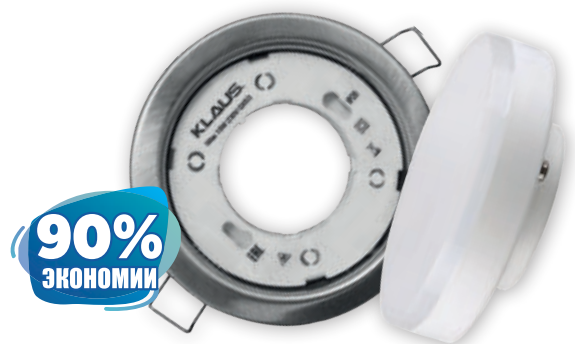

CE EAC PC

GX5.3 Светодиодные Софитные лампы с Корпусом

- Дневной Свет
- Тип Цоколя GU5.3
- Тип Светодиода SMD2835
- 50000 Часов Срок Работы
- 120° Градус Освещения
- IP20 Класс Защиты
- Алюминиевый Корпус
- АС 100-265V
- Эко Благоприятный