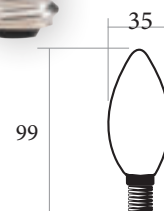

PG ENEC CE

КОД	W	☀	РАЗМЕР ММ	LM	🏠
KE49302	4W	6500 K	35x99	400	100