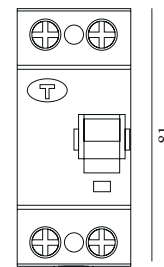

Количество модулей: 2P
Характеристика срабатывания: AC
Номинальное напряжение: 400В ~
Номинальная частота тока: 50/60Гц
Степень защиты: IP20

Код	Номинальный ток	Отключающая способность	⌚	🏠
KE41216	16A	6.0kA	20000	1/90
KE41225	25A	6.0kA	20000	1/90
KE41232	32A	6.0kA	20000	1/90
KE41240	40A	6.0kA	20000	1/90
KE41250	50A	6.0kA	20000	1/90
KE41263	63A	6.0kA	20000	1/90
KE412100	100A	6.0kA	20000	1/90