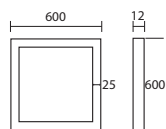

Светодиодная Панель Армстронг